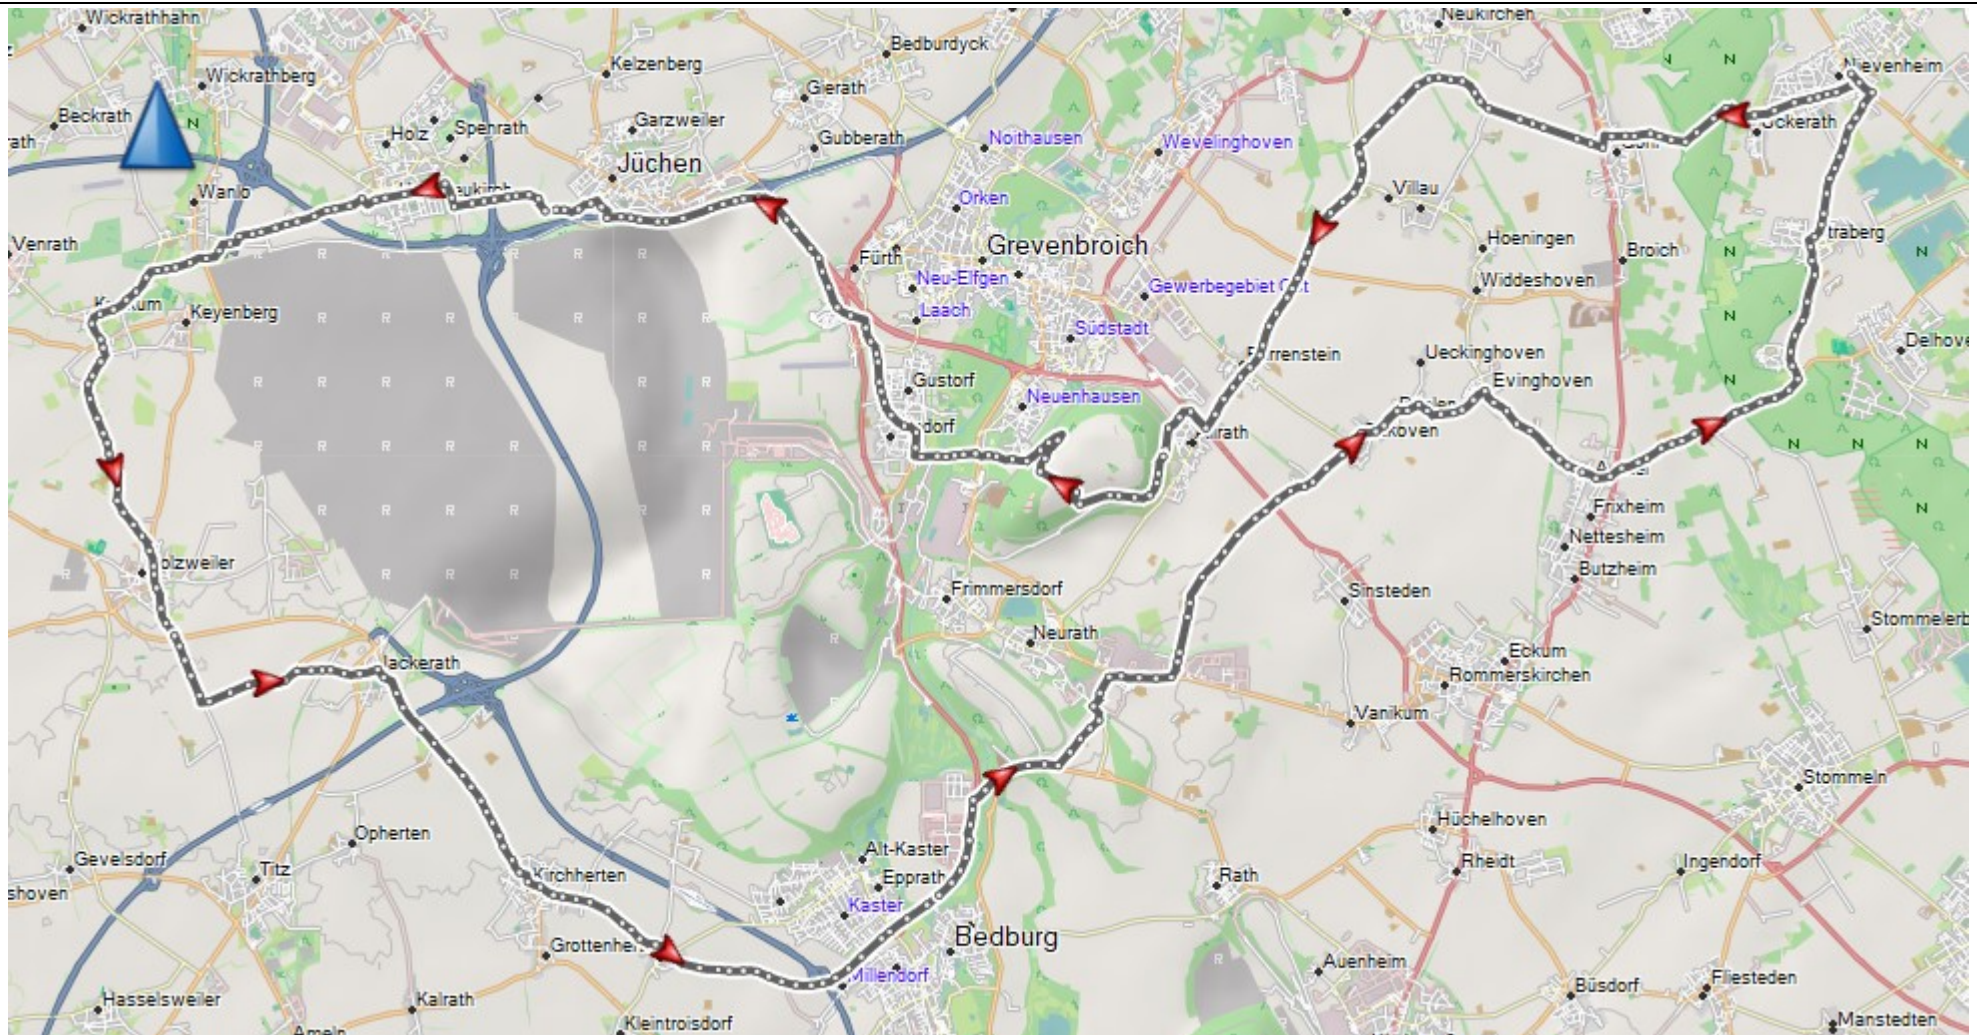

### **Nievenheimer Permanente 1 – kurz (Rund um die Braunkohle)**

BDR-Nr.: **1202** – Strecke: **82 km** – Preis: **3 Euro**

Name: \_\_\_\_\_

Verein: \_\_\_\_\_

Datum.: \_\_\_\_\_

**Start/Ziel:** SP-Raddatz, Neusser Str. 23, 41542 Dormagen-Nievenheim

#### **Streckenverlauf 82 km:**

Nievenheim ► Ückerath ► Gohr ► Barrenstein ► Allrath ► Vollrather Höhe ► Kleinfelder Hof ► Wassermühle Gustorf ► Gustorf ► FSZ ADAC Grevenbroich ► Grubenrandstraße ► Jüchen ► Hochneukirch ► Kuckum ► Unterwestrich ► Berverath ► Holzweiler ► Jackerath ► Kirchherten ► Pütz ► Kaster ► Kraftwerk Neurath ► Oekoven ► Deelen ► Evinghoven ► Anstel ► Kloster Knechtsteden ► Straberg ► Nievenheim